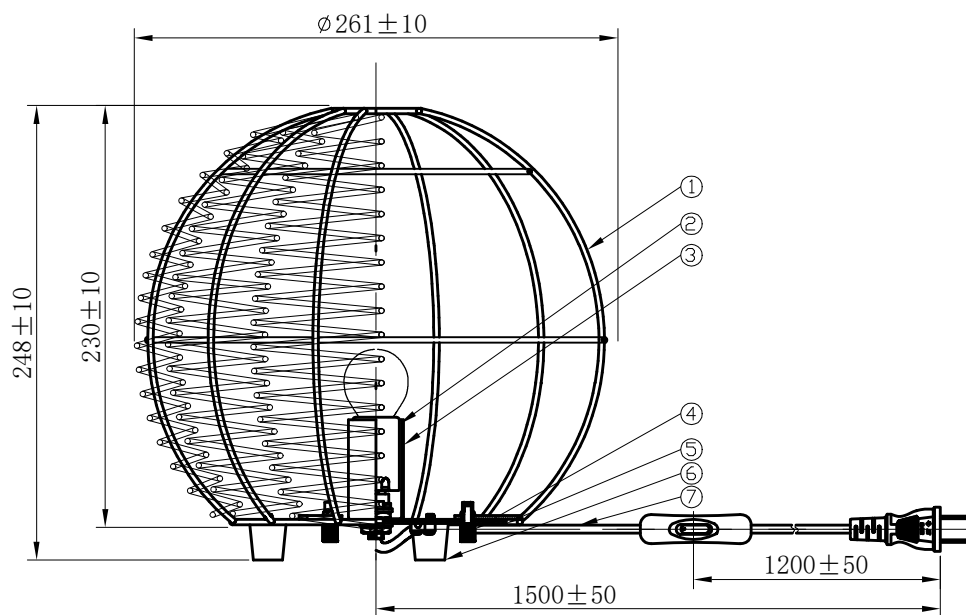

型番	MST045
----	--------

部番	部品名	数量	材質	摘要
1	ペーパーコードセード	1	鉄棒+ペーパーコード	ベージュ色
2	E17セラミックソケット	1	セラミック	白
3	ソケットカバー	1	spcc	黒塗装
4	ローレットナット	3	鉄材	ニッケルメッキ色
5	取り付け板	1	鉄材	黒塗装
6	パッキン	3	シリコン	黒
7	PSEプラグ付きコード	1	PVC	黒

姿 図

定格電圧 (V)	周波数 (Hz)	消費電力 (W)
100	50/60	4.4

品名	テーブルライト	特記事項		
取付形態	床置専用	・推奨ランプ LDA4L-H-E17-4T5 ・適合ランプ 60W相当LED電球 7.1Wまで ・ON/OFF スイッチ付		
接続方法	プラグ式			
色温度	-			
平均演色評価数	-			
光源寿命	-			
光束	-	推奨ランプ	承認	担当
固有エネルギー消費効率		LDA4L-H-E17-4T5	小林	李
質量	0.73Kg	アイリスオーヤマ(株)製		